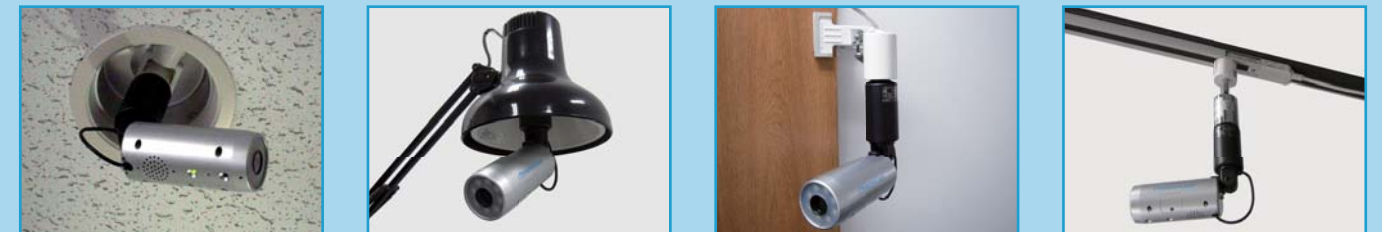

専用アプリ PlugInCam

ご利用イメージ

●外出先でのご利用（Wi-Fi ルーター・インターネット経由／遠距離監視）

●ご家庭内でのご利用（Wi-Fi ルーター経由／中距離監視）

●ご家庭内でのご利用（プラグインカムとスマートフォン・タブレットを直接接続／近距離監視）

主な特長

microSD カードスロット microSD カード（最大 32GB）に動画と音声を記録できます	静止画保存 スマートフォン・タブレットで静止画をキャプチャーして保存できます	音声双方向通信 プラグインカムとスマートフォン間で音声の双方向通信が可能です
Wi-Fi 通信 2.4GHz 無線 LAN 規格 IEEE802.11n/g/b	ハイビジョン画像 HD・720p、約 100 万画素	かんたん設定 付属の QR コードで簡単に設定できます
かんたん取り付け 家庭用照明ソケットに差し込むだけ	パンチルト機構 取り付け後でも手動で方向が変えられます	デイナイト機能 暗闇でも映ります。赤外線 LED と白色 LED タイプがあります
マルチユーザーアクセス 最大 6 か所からの同時アクセスが可能です	音声検知アラーム 音声を検知したときにスマートフォン・タブレットに警告音とメールで通知します	モーション検知アラーム 画面に変化があったときにスマートフォン・タブレットに警告音とメールで通知します
増設可能 カメラを追加したり、複数のスマートフォンやタブレットで映像を見ることができます	トリガー録画 イベント発生時に録画します	高出力スピーカー 高性能 1W スピーカー内蔵でスマートフォン・タブレットから話しかけることができます

取付方法と設置例

●取付方法

照明ソケットに差し込むだけ 電気が苦手な方でも簡単に取り付けできます

電球を取り外します

プラグインカムをソケットに差し込みます

●こんな場所に設置できます

プラグインカムは配線工事が不要で、電球ソケットを利用して取り付けすることができます

ダウンライト