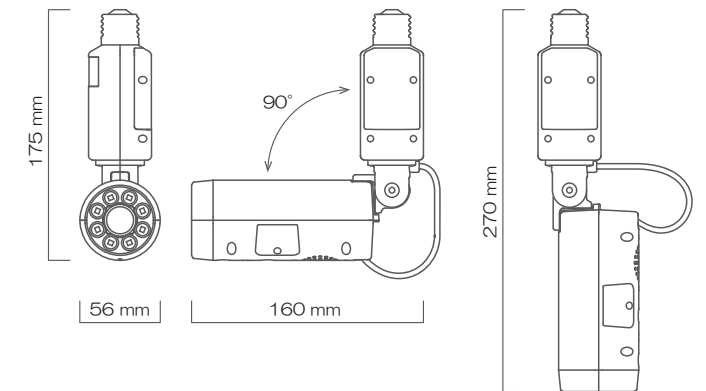

取付方法と設置例

●取付方法

照明ソケットに差し込むだけ 電気が苦手な方でも簡単に取り付けできます

電球を取り外します

プラグインカムをソケットに差し込みます

●こんな場所に設置できます

プラグインカムは配線工事が不要で、電球ソケットを利用して取り付けすることができます

ダウンライト

電気スタンド

クリップライト

ライティングバー

製品仕様

型名	PIC-718-LD：白色 LED タイプ PIC-718-IR：赤外線 LED タイプ
イメージセンサー	1/4 インチカラー CMOS センサー
レンズ	F2.2 f=2.5mm
角度調整	プリセット式（パン角：360° チルト角：135°）
画像フォーマット	動画：H.264 静止画：JPEG
解像度とフレームレート	HD（1280×720）：20fps VGA（640×480）：30fps
ナイトビジョン	対応
録画機能	microSD カード最大容量：32GByte 転送速度：CLASS4 以上 録画時間：2 時間 / 1GByte
無線 LAN 規格	IEEE802.11n、IEEE802.11g、IEEE802.11b
無線 LAN セキュリティ	WEP、WPA-PSK（TKIP/AES）、WPA2-PSK（TKIP/AES）
無線伝送速度	IEEE802.11n：150Mbps IEEE802.11g：54Mbps IEEE802.11b：11Mbps
電源	電圧：AC100V、50Hz/60Hz 消費電力：4.5W（AC100V 時）
動作環境	温度：-10℃～+45℃ 湿度 20%～85%
本体重量	250g