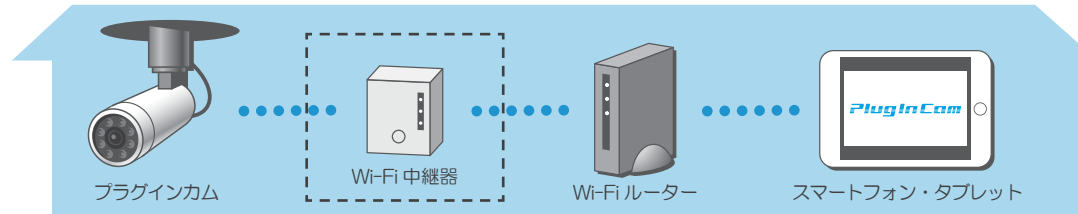

照明用ソケットに らくらく取り付け

どこでも取り付け1分
配線工事不要

お手持ちのスマートフォンやタブレットで
いつでもどこでもリアルタイムで確認できます

Wi-Fi Live Camera System
PlugInCam®

PIC-718-LD

白色 LED タイプ

PIC-718-IR

赤外線 LED タイプ

専用アプリ PlugInCam

ご利用イメージ

●外出先でのご利用（Wi-Fi ルーター・インターネット経由／遠距離監視）

●ご家庭内でのご利用（Wi-Fi ルーター経由／中距離監視）

●ご家庭内でのご利用（プラグインカムとスマートフォン・タブレットを直接接続／近距離監視）

主な特長

microSD カードスロット microSD カード（最大 32GB）に動画と音声を記録できます	静止画保存 スマートフォン・タブレットで静止画をキャプチャーして保存できます	音声双方向通信 プラグインカムとスマートフォン間で音声の双方向通信が可能です
Wi-Fi 通信 2.4GHz 無線 LAN 規格 IEEE802.11n/g/b	ハイビジョン画像 HD・720p、約 100 万画素	かんたん設定 付属の QR コードで簡単に設定できます
かんたん取り付け 家庭用照明ソケットに差し込むだけ	パンチルト機構 取り付け後でも手動で方向が変えられます	デイナイト機能 暗闇でも映ります。赤外線 LED と白色 LED タイプがあります
マルチユーザーアクセス 最大 6 か所からの同時アクセスが可能です	音声検知アラーム 音声を検知したときにスマートフォン・タブレットに警告音とメールで通知します	モーション検知アラーム 画面に変化があったときにスマートフォン・タブレットに警告音とメールで通知します
増設可能 カメラを追加したり、複数のスマートフォンやタブレットで映像を見ることができます	トリガー録画 イベント発生時に録画します	高出力スピーカー 高性能 1W スピーカー内蔵でスマートフォン・タブレットから話しかけることができます

取付方法と設置例

●取付方法

照明ソケットに差し込むだけ 電気が苦手な方でも簡単に取り付けできます

電球を取り外します

プラグインカムをソケットに差し込みます

●こんな場所に設置できます

プラグインカムは配線工事が不要で、電球ソケットを利用して取り付けすることができます

ダウンライト