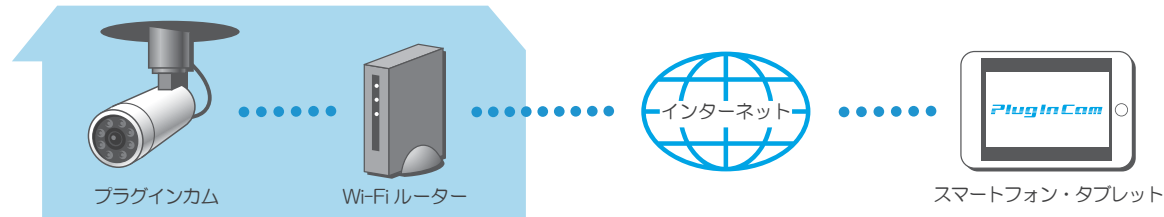

照明用ソケットに らくらく取り付け

どこでも取り付け1分
配線工事不要

お手持ちのスマートフォンやタブレットで
いつでもどこでもリアルタイムで確認できます

Wi-Fi Live Camera System
PlugInCam®

PIC-718-LD

白色 LED タイプ

PIC-718-IR

赤外線 LED タイプ

専用アプリ PlugInCam

ご利用イメージ

●外出先でのご利用（Wi-Fi ルーター・インターネット経由／遠距離監視）

●ご家庭内でのご利用（Wi-Fi ルーター経由／中距離監視）

●ご家庭内でのご利用（プラグインカムとスマートフォン・タブレットを直接接続／近距離監視）

主な特長

microSD カードスロット microSD カード（最大 32GB）に動画と音声を記録できます	静止画保存 スマートフォン・タブレットで静止画をキャプチャーして保存できます	音声双方向通信 プラグインカムとスマートフォン間で音声の双方向通信が可能です
Wi-Fi 通信 2.4GHz 無線 LAN 規格 IEEE802.11n/g/b	ハイビジョン画像 HD・720p、約 100 万画素	かんたん設定 付属の QR コードで簡単に設定できます
かんたん取り付け 家庭用照明ソケットに差し込むだけ	パンチルト機構 取り付け後でも手動で方向が変えられます	デイナイト機能 暗闇でも映ります。赤外線 LED と白色 LED タイプがあります
マルチユーザーアクセス 最大 6 か所からの同時アクセスが可能です	音声検知アラーム 音声を検知したときにスマートフォン・タブレットに警告音とメールで通知します	モーション検知アラーム 画面に変化があったときにスマートフォン・タブレットに警告音とメールで通知します
増設可能 カメラを追加したり、複数のスマートフォンやタブレットで映像を見ることができます	トリガー録画 イベント発生時に録画します	高出力スピーカー 高性能 1W スピーカー内蔵でスマートフォン・タブレットから話しかけることができます