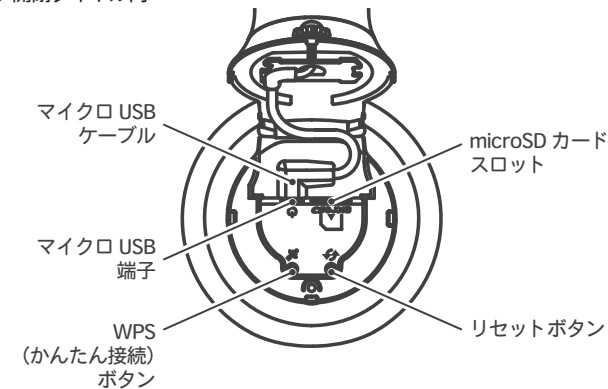

● 本体前部

● 本体後部

● 開閉ダイヤル内

型名	PIC-360
イメージセンサー	1/2.7" 200 万画素 CMOS センサー
角度調整	自動 / 手動 (パン角: 360° チルト角: 30°)
動画コーデック	H.264、MJPEG
暗号化方式	256 ビット暗号化
解像度	FHD、HD、VGA、QVGA
フレームレート	最大 1920 x 1080 : 30fps
無線 LAN	Wi-Fi 802.11 b/g/n 2x2 MIMO
ネットワーク プロトコル	TCP/IP、UDP/IP、HTTP/HTTPS、FTP、DHCP、NTP、WPS
microSD カード録画	最大容量 32GB、転送速度: CLASS4 以上 録画時間: 約 45 分 / 1GB (解像度 [1080P] の場合) ※映像の種類・解像度により録画時間は異なります
NAS 録画	ファイル転送プロトコル: SMB/CIFS
対応 OS バージョン	iOS: 7.0 以降 Android: 4.1 以降
電源	A C 100V ~ 240V 消費電力: 7.2 W (AC 100 V 時)
動作環境	温度: 0 ~ 35° C (屋内使用限定)
重量・寸法	390 g 210 mm 100 mm 100 mm