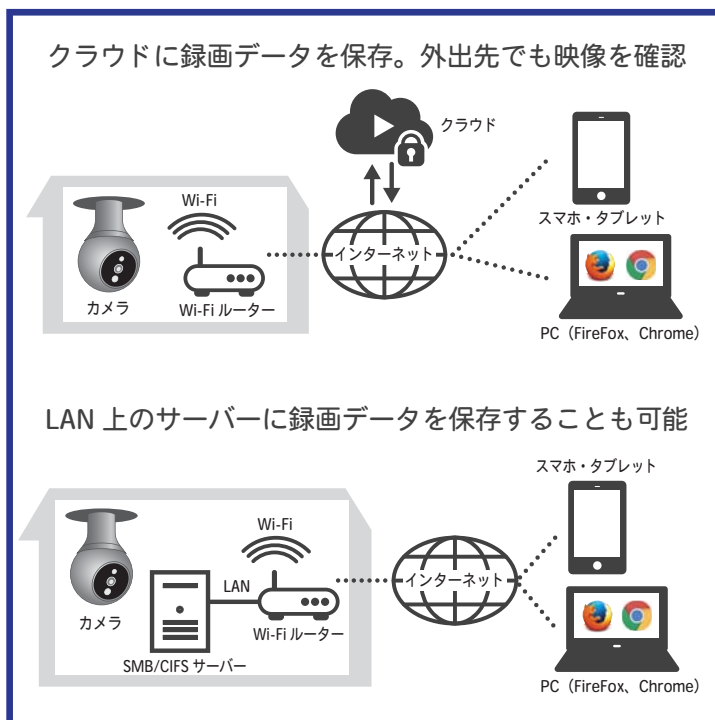

PlugInCam®
ROBOT

360° オートトラッキング / 「動き」「音」「顔」3 種類のアラート検知機能

人物やペットの動きに反応して カメラが自動で追いかけてます

フル HD クラウドサービス

月額 US\$9.99 で 30 日分
月額 US\$14.99 で 365 日分
録画データを保存

配線工事不要
電球ソケットに差し込むだけ

スマートフォン・タブレットで
いつでもどこでも確認・操作できます

※ インターネットに接続する必要があります。

3種類のアラート検知

双方向同時通話

タイムライン機能

かんたん設定

Security Robot That Can Talk, Hear, Detect Faces, 360° Auto Track, and Link to Google Services 被写体を検知して自動追尾、双方向同時通話もできるロボットカメラ

ご利用イメージ

※ 複数台カメラの設置や、スマホ・PC の追加も可能です。

360° オートトラッキング

高感度モーションセンサー（3 個）で監視。検知対象を自動追尾します。

プライバシーモード

アイコンをタップするだけで録画やアラート検知を一時停止。

侵入者アラーム

警告アラームを鳴らすなど、侵入者を威嚇・撃退します。

ミュージックプレイヤー

microSD に録音した MP3 音源を高音質で再生できます。

ブロックエリア/アクティブゾーン機能

タッチ操作ひとつで、アラート検知する/しないエリアを設定。

リアルタイム通知

アラート検知するとすぐに、スマホに静止画を通知します。

2メガピクセルカメラ/フル HD 動画

最大フル HD（1920x1080px）品質の動画性能。

デジタル 4 倍ズーム

画面をピンチアウトしてズーム調整できます。