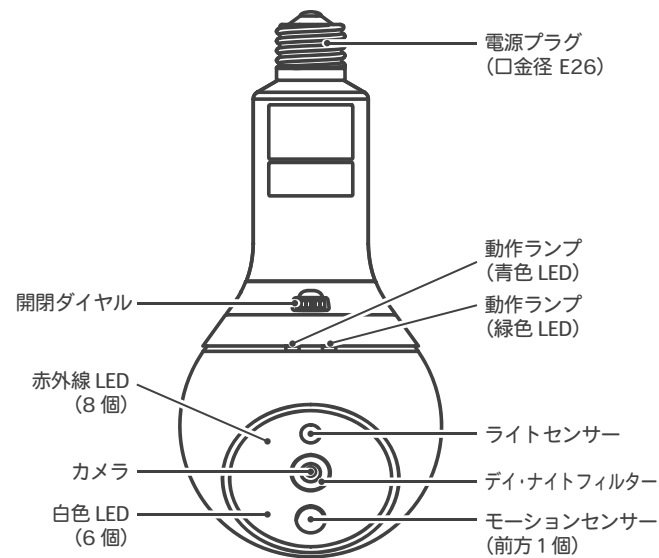

● 本体前部

● 本体後部

● 開閉ダイヤル内

型名	PIC-360
イメージセンサー	1/2.7" 200 万画素 CMOS センサー
角度調整	自動 / 手動 (パン角: 360° チルト角: 30°)
動画コーデック	H.264、MJPEG
暗号化方式	256 ビット暗号化
解像度	FHD、HD、VGA、QVGA
フレームレート	最大 1920 x 1080 : 30fps
無線 LAN	Wi-Fi 802.11 b/g/n 2x2 MIMO
ネットワーク プロトコル	TCP/IP、UDP/IP、HTTP/HTTPS、FTP、DHCP、NTP、WPS
microSD カード録画	最大容量 32GB、転送速度: CLASS4 以上 録画時間: 約 45 分 / 1GB (解像度 [1080P] の場合) ※映像の種類・解像度により録画時間は異なります
NAS 録画	ファイル転送プロトコル: SMB/CIFS
対応 OS バージョン	iOS: 7.0 以降 Android: 4.1 以降
電源	A C 100V ~ 240V 消費電力: 7.2 W (AC 100 V 時)
動作環境	温度: 0 ~ 35° C (屋内使用限定)
重量・寸法	390 g 210 mm 100 mm 100 mm