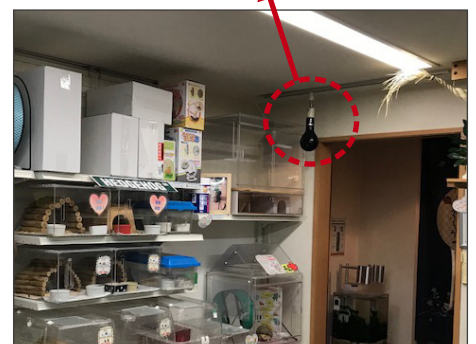

## 導入目的 少しの室温変化にも敏感な小動物たちが心配 夜行性なので暗視機能を使って観察したい

店舗で取り扱う小動物たち、主に温かい地域に生息する彼らが健康で快適に過ごすには室温管理がとても重要です。つねに室温を30℃に保ち、少しの温度変化にも細心の注意を払います。そこで、スタッフが不在の時間帯でも小動物たちの様子を確認できる見守りカメラを探していました。

カメラに求めるのは、各ゲージに居るすべての小動物を見渡せるよう室内を広範囲に監視できること。また小動物は主に夜行性のため、無灯の室内でも生態観察できる暗視機能が不可欠でした。

## 使用状況 高温 30℃の室内環境でも問題なくカメラ稼働中

設置はライティングレールを利用しました。同レール用の電球ソケットにカメラを取り付け、天井から吊り下げています。小動物たちのために常時高温の室内なので、カメラが正常に動作するか不安でしたが、そんな心配も無用でした。

## 感想 デスクワーク中も PC 画面でモニタリング ビューワー機能を使った新サービスも提供へ

プラグインカムロボットを導入して以来、外出先でもスマートフォンでライブ映像が確認できて安心です。カメラ向きやズーム調整なども簡単に使いやすく、画質も非常に綺麗なため、見たい場所をすぐに確認できます。また、デスクワーク中などはPCのブラウザで映像をモニタリングしています。スマホと同じようにPCでもライブ映像を確認できるのは大変便利です。

なお、ペットホテル事業のサービスとしてカメラ機能を利用したアイデアがあります。QRコードを読み込むだけで簡単にカメラ映像の視聴権限を付与できるビューワー機能を使って、お預かりしたペットの様子をオーナー様がご自身のスマホでいつでも確認していただける新サービスを提供する予定です。

角度調整（パン角 360°／チルト角 30°）  
により室内を広範囲に確認できる